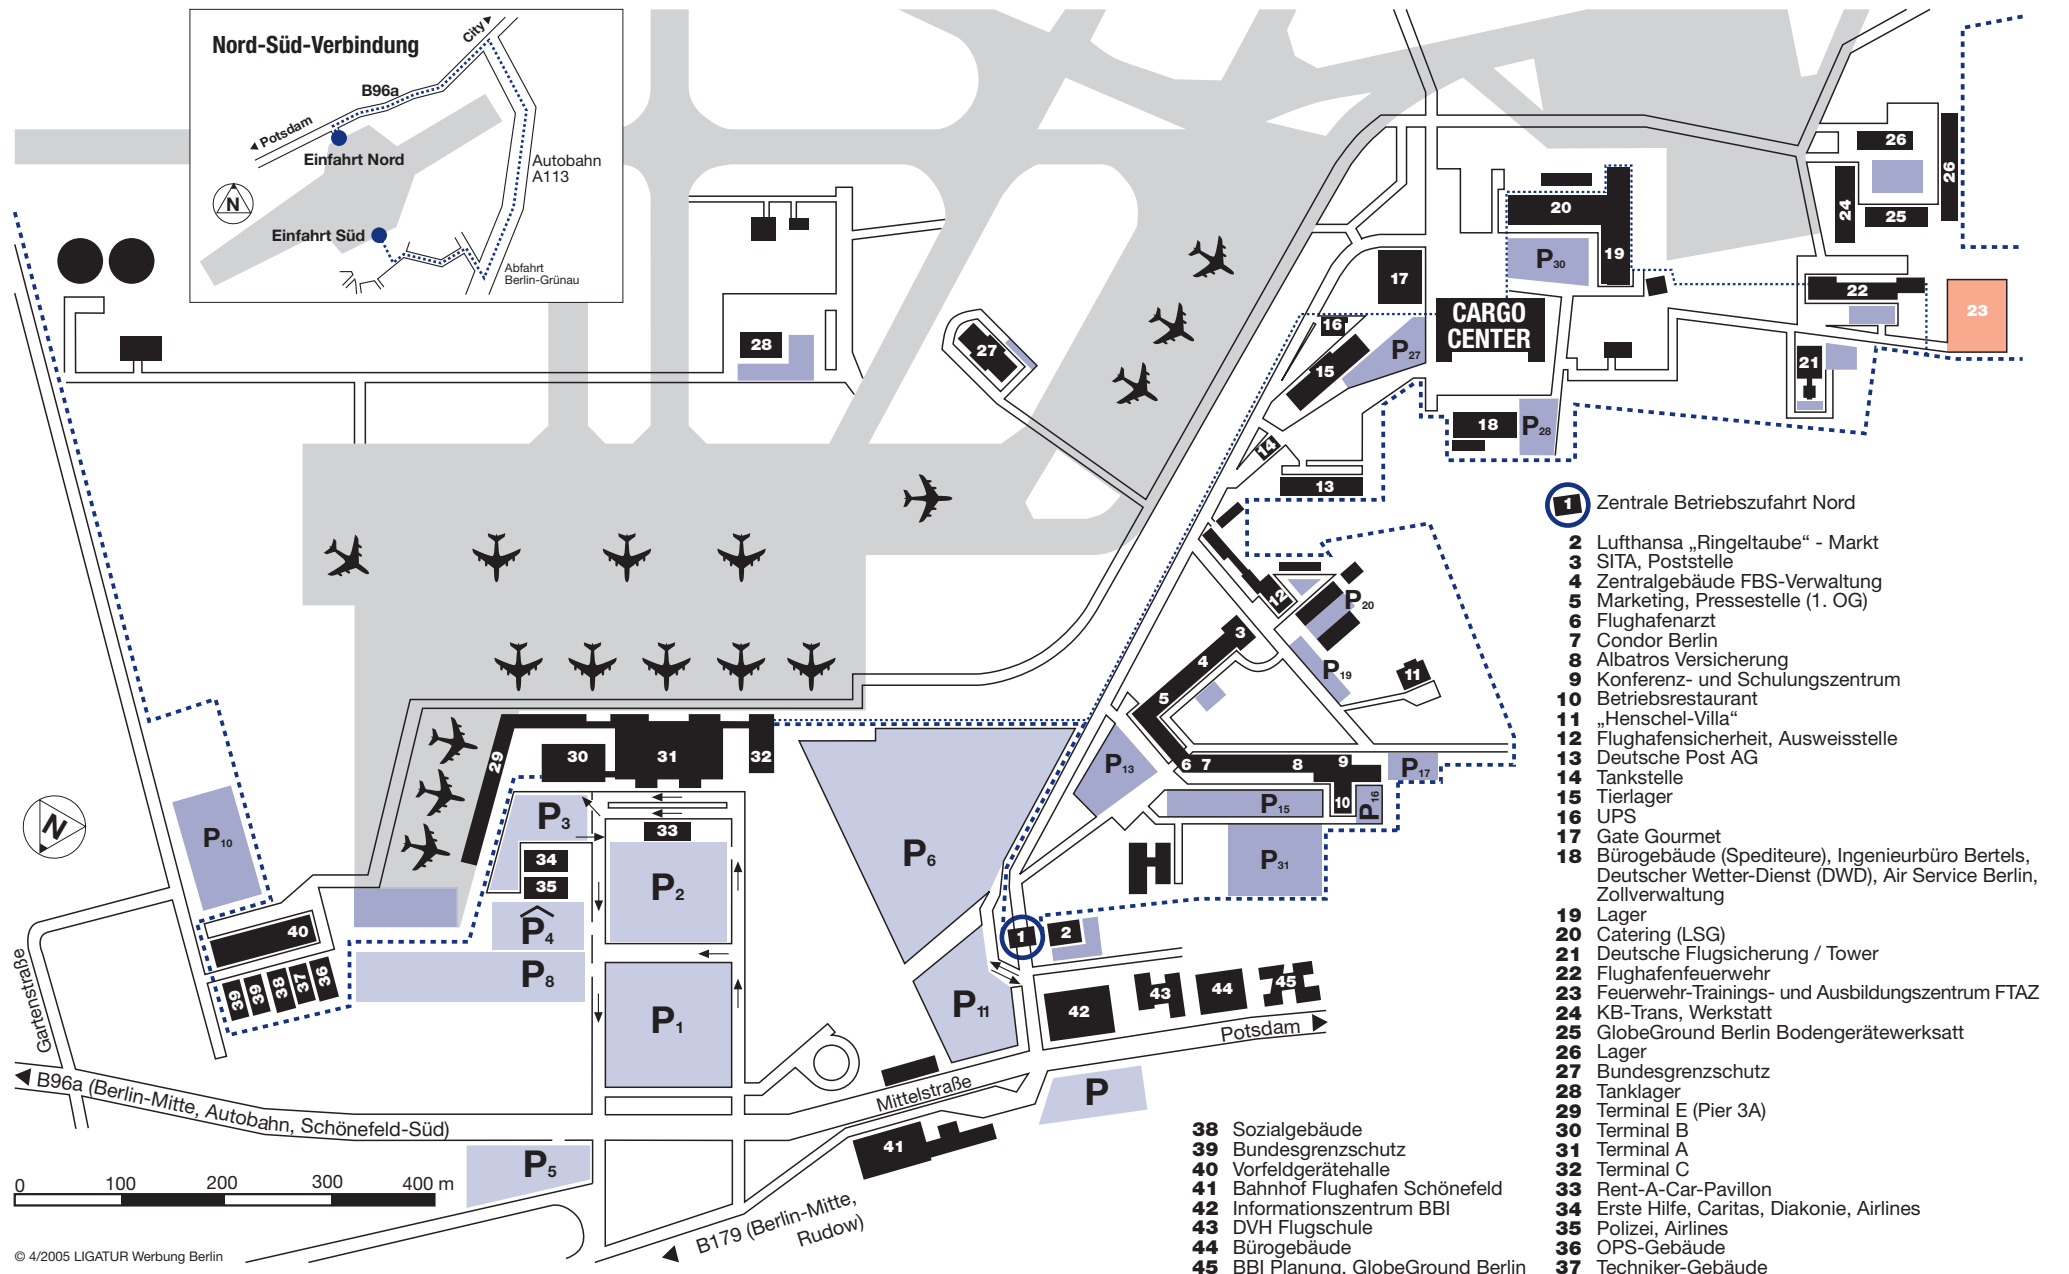

Zufahrt Konferenzzentrum Nord

Bahnhof Schönefeld

179

96a

96a

Terminal Schönefeld

P

Konferenzzentrum Schönefeld

Lageplan Flughafen Schönefeld-Nord

Berliner Flughäfen

- 1** Zentrale Betriebszufahrt Nord
- 2** Lufthansa „Ringeltaube“ - Markt
- 3** SITA, Poststelle
- 4** Zentralgebäude FBS-Verwaltung
- 5** Marketing, Pressestelle (1. OG)
- 6** Flughafenarzt
- 7** Condor Berlin
- 8** Albatros Versicherung
- 9** Konferenz- und Schulungszentrum
- 10** Betriebsrestaurant
- 11** „Henschel-Villa“
- 12** Flughafensicherheit, Ausweisstelle
- 13** Deutsche Post AG
- 14** Tankstelle
- 15** Tierlager
- 16** UPS
- 17** Gate Gourmet
- 18** Bürogebäude (Spediteure), Ingenieurbüro Bertels, Deutscher Wetter-Dienst (DWD), Air Service Berlin, Zollverwaltung
- 19** Lager
- 20** Catering (LSG)
- 21** Deutsche Flugsicherung / Tower
- 22** Flughafenfeuerwehr
- 23** Feuerwehr-Trainings- und Ausbildungszentrum FTAZ
- 24** KB-Trans, Werkstatt
- 25** GlobeGround Berlin Bodengerätewerksatz
- 26** Lager
- 27** Bundesgrenzschutz
- 28** Tanklager
- 29** Terminal E (Pier 3A)
- 30** Terminal B
- 31** Terminal A
- 32** Terminal C
- 33** Rent-A-Car-Pavillon
- 34** Erste Hilfe, Caritas, Diakonie, Airlines
- 35** Polizei, Airlines
- 36** OPS-Gebäude
- 37** Techniker-Gebäude
- 38** Sozialgebäude
- 39** Bundesgrenzschutz
- 40** Vorfeldgerätehalle
- 41** Bahnhof Flughafen Schönefeld
- 42** Informationszentrum BBI
- 43** DVH Flugschule
- 44** Bürogebäude
- 45** BBI Planung, GlobeGround Berlin